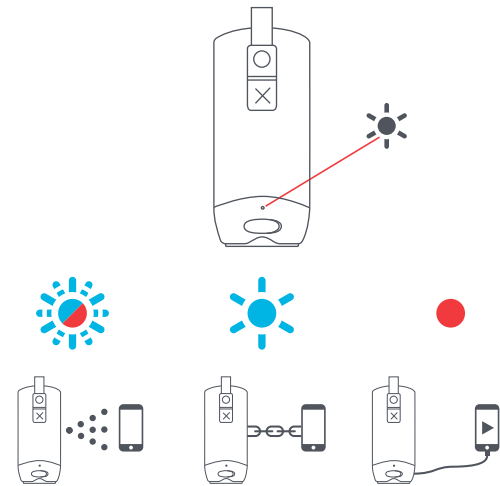

"Zero Chill"

HX-P606

Quickstart Guide
Guide de démarrage rapide
Guía de inicio rápido
Schnellstartanleitung
Guida rapida

QS-HXP606 © 2018 HMDX. All Rights Reserved. Jam is trademark of HMDX. / Tous droits réservés / Todos derechos reservados / Alle Rechte vorbehalten / Tutti i diritti riservati

3hrs

22hrs

→ ...3s
 ↓
 Zero Chill 0000

 → ...0.5s

→ ...0.5s

 → ...0.5s

 → → ...3s

 → ∞ → ...3s