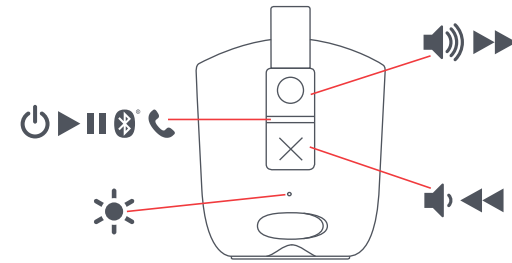

## "Chill Out"

HX-P202

Quickstart Guide  
Guide de démarrage rapide  
Guía de inicio rápido  
Schnellstartanleitung  
Guida rapida

QS-HXP202 © 2018 HMDX. All Rights Reserved. Jam is trademark of HMDX. / Tous droits réservés / Todos derechos reservados / Alle Rechte vorbehalten / Tutti i diritti riservati