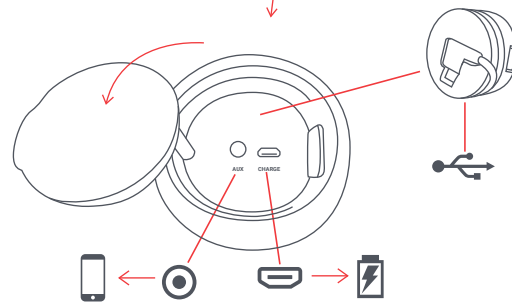

## "Chill Out"

HX-P202

Quickstart Guide  
Guide de démarrage rapide  
Guía de inicio rápido  
Schnellstartanleitung  
Guida rapida

QS-HXP202 © 2018 HMDX. All Rights Reserved. Jam is trademark of HMDX. / Tous droits réservés / Todos derechos reservados / Alle Rechte vorbehalten / Tutti i diritti riservati