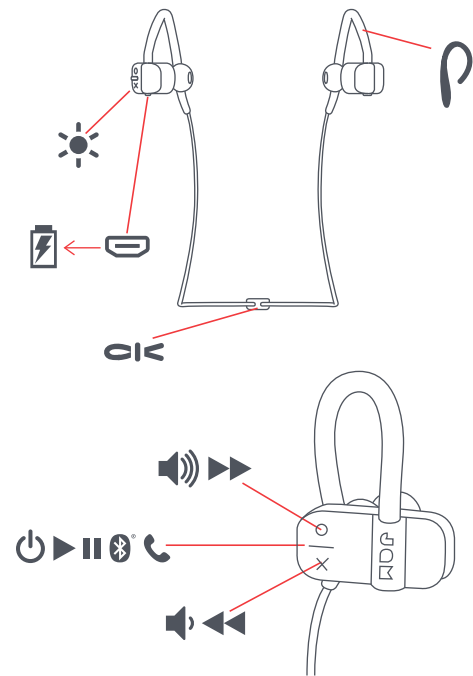

“Live Fast”

HX-EP404

Quickstart Guide
Guide de démarrage rapide
Guía de inicio rápido
Schnellstartanleitung
Guida rapida

QS-HXEP404 © 2018 HMDX. All Rights Reserved. Jam is trademark of HMDX. / Tous droits réservés / Todos derechos reservados / Alle Rechte vorbehalten / Tutti i diritti riservati